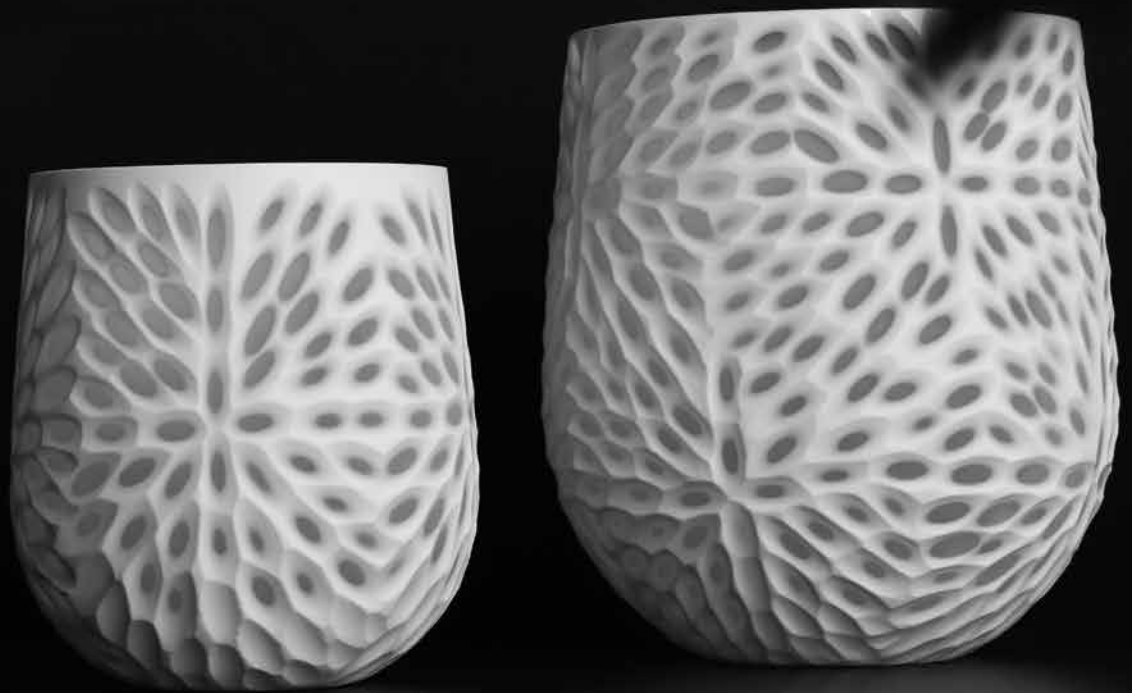

CARVED WHITE