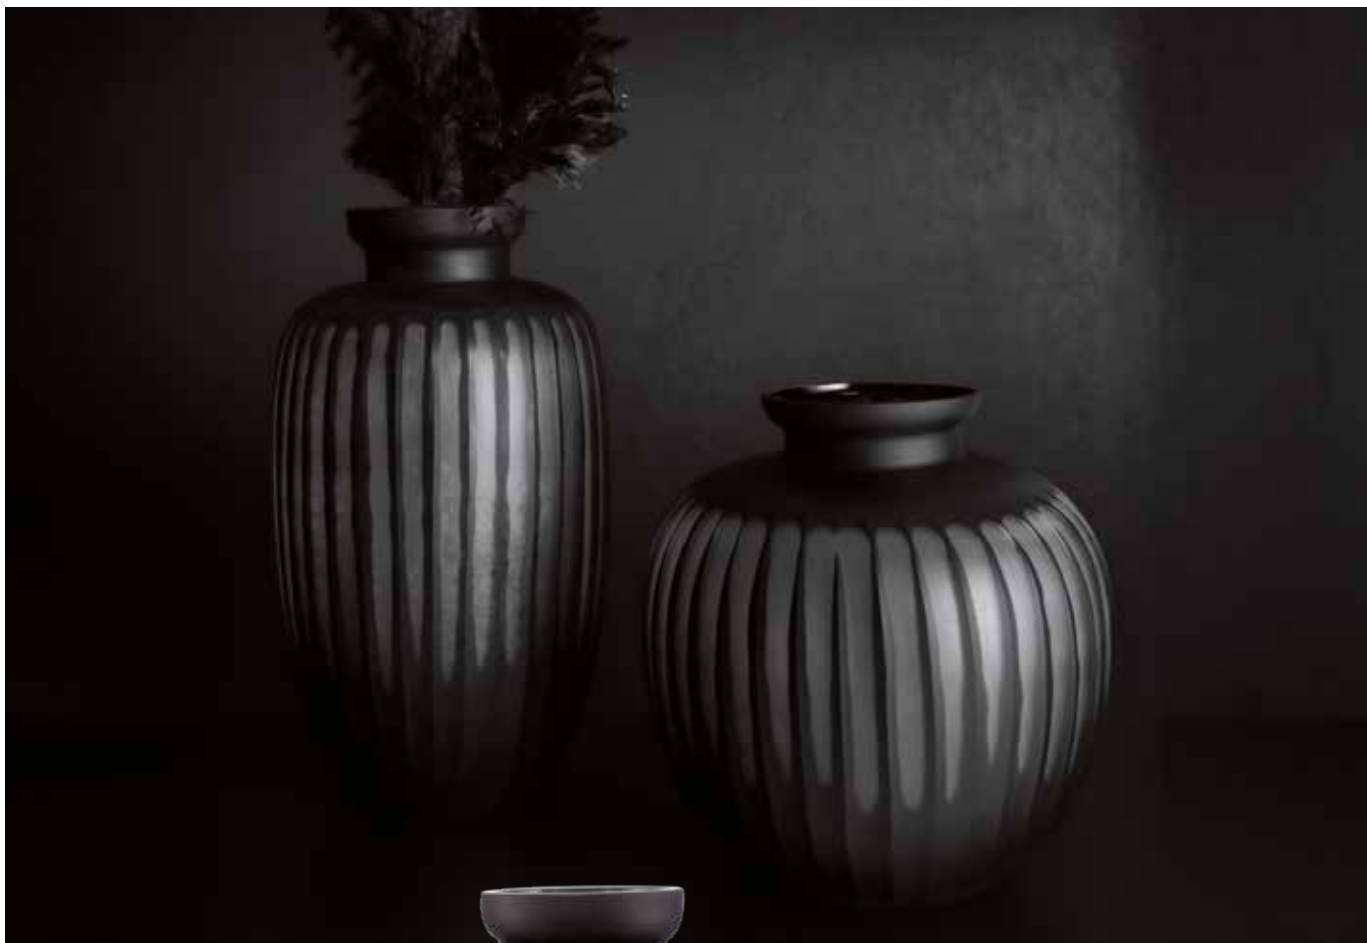

Silver Stone

Vase
34 cm
23.002500.0.683.7 • VE1
23-123-14-1

4 005169 365508