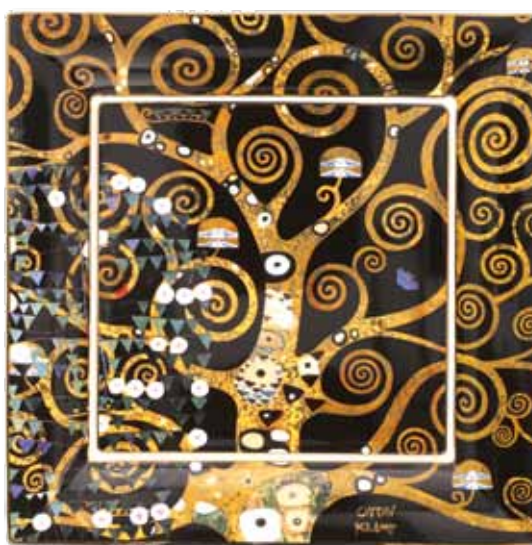

Der Lebensbaum
Schale / Bowl / Coupe
New Bone China
30 x 30 cm
67-062-62-1 VE1
23.007450.0.860.1

mit Echtdgoldauflage / with real gold decor
avec décor or véritable